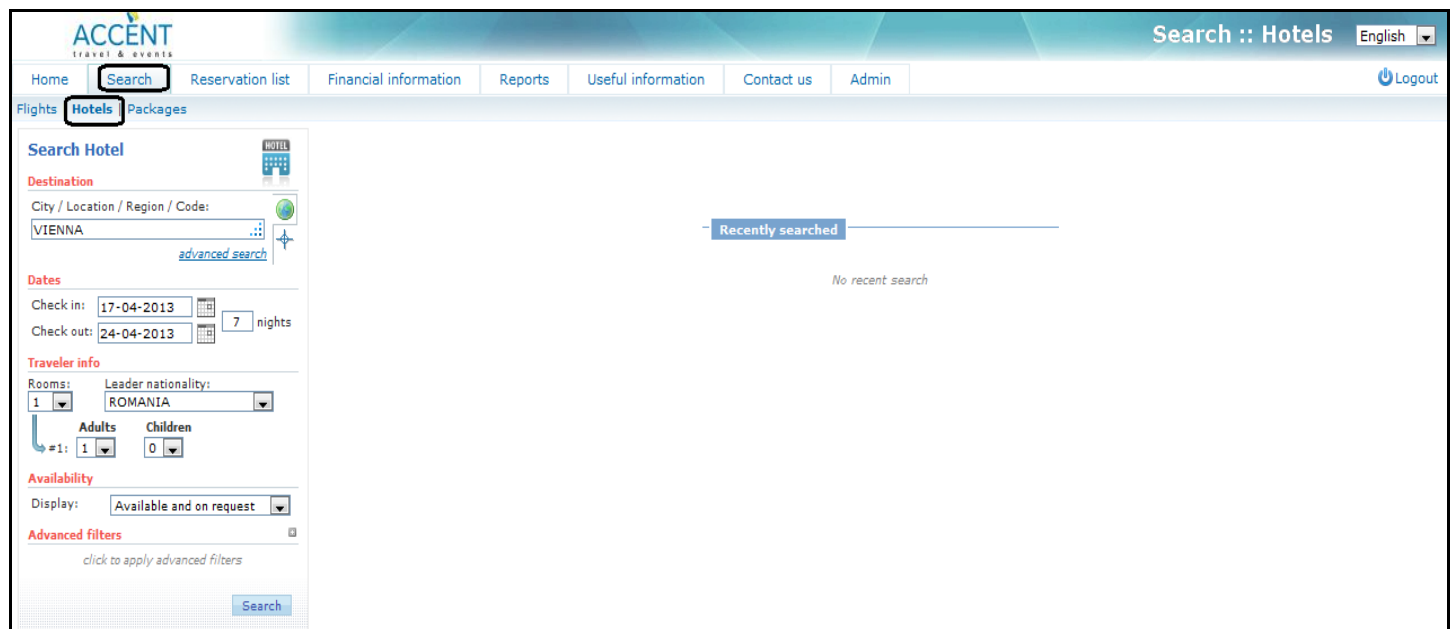

Ghid de utilizare al sistemului de rezervari servicii hoteliere in strainatate ACCENT SHOP (TBS)

Agentia **Accent Travel & Events** pune la dispozitia agentilor partenerilor o platforma de rezervari online pentru servicii hoteliere in strainatate ACCENT SHOP (TBS) .

Dupa autentificare, apare motorul de cautare hoteluri :

Aici se seteaza datele cautarii: destinatia , datele de calatorie, numarul de camere dorite, categoria hotelului dorit, tara de rezidenta a turistului, care este implicit Romania, dupa care se apasa butonul **Search**.
Spre exemplu, cautam 1 camera dubla in Viena in perioada 17.04.2013 - 24.04.2013, pentru 2 persoane (2 adulti)